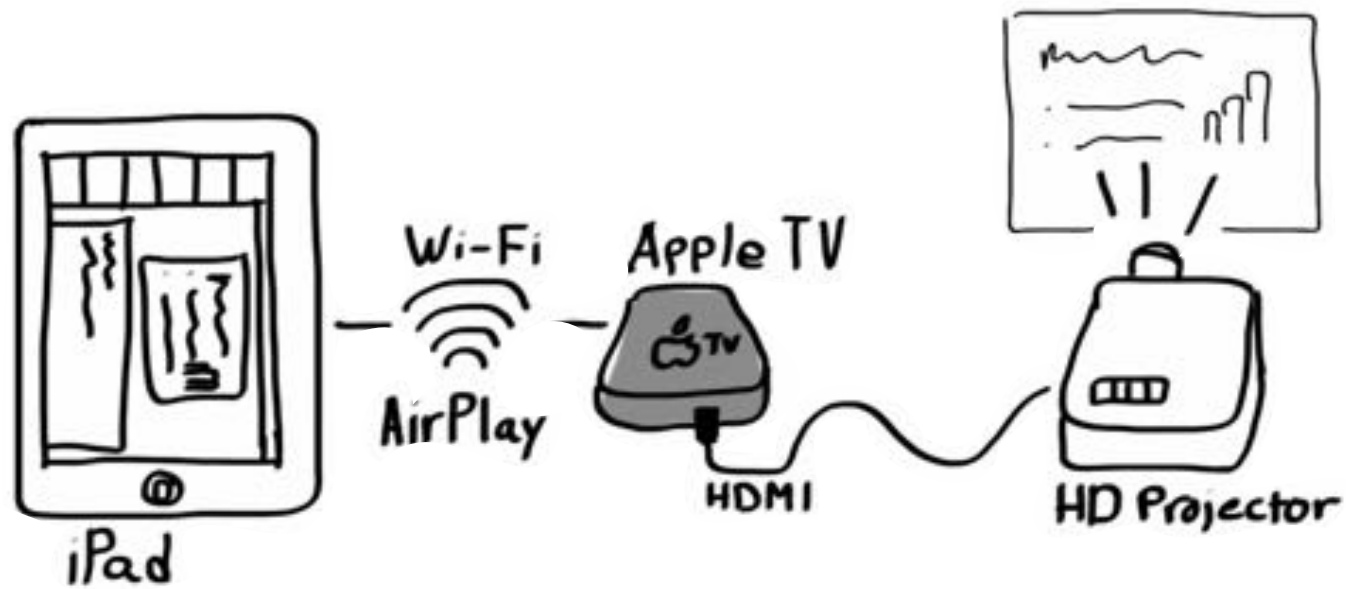

Qu'est-ce que l'Apple TV?

QU'EST-CE QUE L'APPLE TV?

- Boitier avec télécommande
- Relié à un téléviseur HD ou projecteur
- (Relié à des baffles)
- Connecté à un réseau Wi-Fi ou filaire

L'APPLE TV D'UN PEU PLUS PRÈS ...

CONTENU DE LA BOITE

- Apple TV
- Télécommande
- Câble d'alimentation

Il faut prévoir un câble HDMI!

Comment installer et configurer l'Apple TV?

Installer l'Apple TV

<http://fr.wikihow.com/configurer-une-Apple-TV>